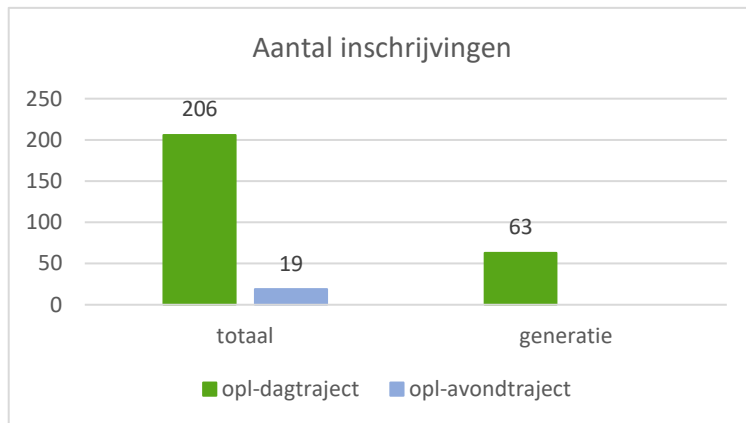

Graduaat in het systeem- en netwerkbeheer

Kengetallen 2023-2024

De grafiek geeft het totaal aantal inschrijvingen in de opleiding weer en het aantal inschrijvingen als generatiestudent. Een generatiestudent is een student die voor het eerst is ingeschreven onder diplomacontract voor een graduaat- of bacheloropleiding in het Vlaamse hoger onderwijs.

Het rendement is de verhouding tussen het aantal behaalde en het aantal opgenomen studiepunten.

Gemiddelde studieduur van studenten die het diploma behalen in de opleiding. Het modeltraject van een graduaatsopleiding duurt 2 jaar (dagtraject) of 3 jaar (avondtraject).

Graduaat in het systeem- en netwerkbeheer

Tevredenheid van studenten en personeel

De mate van tevredenheid wordt uitgedrukt op een beoordelingsschaal van 1 tot en met 5.

Mening van de nieuwe studenten. Geeft een indicatie over de kwaliteit van de instroombegeleiding door de opleiding en de dienstverlening van een aantal studentondersteunende diensten waarmee nieuwe studenten in contact komen.