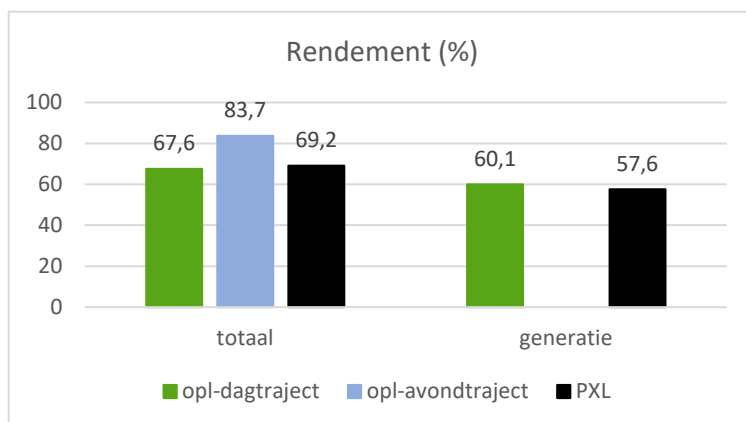

Graduaat in het systeem- en netwerkbeheer

Kengetallen 2023-2024

De grafiek geeft het totaal aantal inschrijvingen in de opleiding weer en het aantal inschrijvingen als generatiestudent. Een generatiestudent is een student die voor het eerst is ingeschreven onder diplomacontract voor een graduaat- of bacheloropleiding in het Vlaamse hoger onderwijs.

Het rendement is de verhouding tussen het aantal behaalde en het aantal opgenomen studiepunten.

Gemiddelde studieduur van studenten die het diploma behalen in de opleiding. Het modeltraject van een graduaatsopleiding duurt 2 jaar (dagtraject) of 3 jaar (avondtraject).

Graduaat in het systeem- en netwerkbeheer

Tevredenheid van studenten en personeel

De mate van tevredenheid wordt uitgedrukt op een beoordelingsschaal van 1 tot en met 5.

Mening van de nieuwe studenten. Geeft een indicatie over de kwaliteit van de instroombegeleiding door de opleiding en de dienstverlening van een aantal studentondersteunende diensten waarmee nieuwe studenten in contact komen.