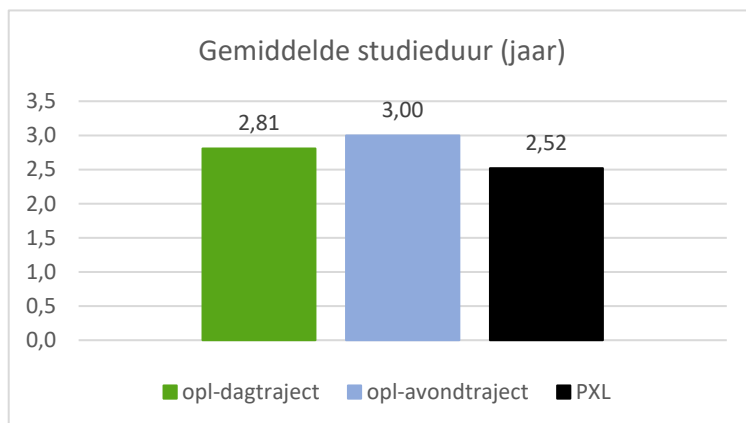

Graduaat in het systeem- en netwerkbeheer

Kengetallen 2023-2024

De grafiek geeft het totaal aantal inschrijvingen in de opleiding weer en het aantal inschrijvingen als generatiestudent. Een generatiestudent is een student die voor het eerst is ingeschreven onder diplomacontract voor een graduaat- of bacheloropleiding in het Vlaamse hoger onderwijs.

Het rendement is de verhouding tussen het aantal behaalde en het aantal opgenomen studiepunten.

Gemiddelde studieduur van studenten die het diploma behalen in de opleiding. Het modeltraject van een graduaatsopleiding duurt 2 jaar (dagtraject) of 3 jaar (avondtraject).

Graduaat in het systeem- en netwerkbeheer

Tevredenheid van studenten en personeel

De mate van tevredenheid wordt uitgedrukt op een beoordelingsschaal van 1 tot en met 5.

Mening van de nieuwe studenten. Geeft een indicatie over de kwaliteit van de instroombegeleiding door de opleiding en de dienstverlening van een aantal studentondersteunende diensten waarmee nieuwe studenten in contact komen.