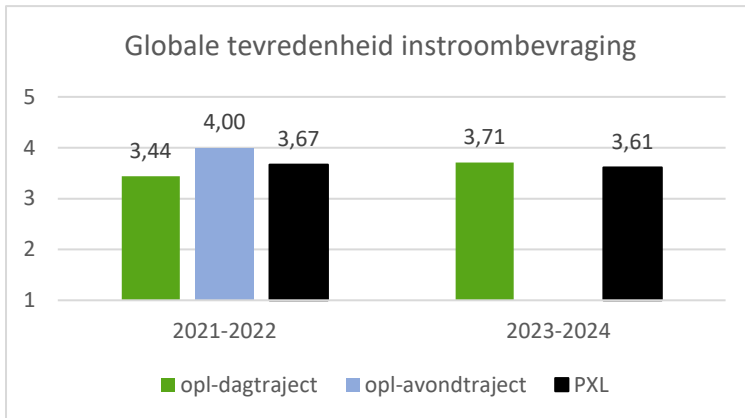

Graduaat in het systeem- en netwerkbeheer

Kengetallen 2023-2024

De grafiek geeft het totaal aantal inschrijvingen in de opleiding weer en het aantal inschrijvingen als generatiestudent. Een generatiestudent is een student die voor het eerst is ingeschreven onder diplomacontract voor een graduaat- of bacheloropleiding in het Vlaamse hoger onderwijs.

Het rendement is de verhouding tussen het aantal behaalde en het aantal opgenomen studiepunten.

Gemiddelde studieduur van studenten die het diploma behalen in de opleiding. Het modeltraject van een graduaatsopleiding duurt 2 jaar (dagtraject) of 3 jaar (avondtraject).

Graduaat in het systeem- en netwerkbeheer

Tevredenheid van studenten en personeel

De mate van tevredenheid wordt uitgedrukt op een beoordelingsschaal van 1 tot en met 5.

Mening van de nieuwe studenten. Geeft een indicatie over de kwaliteit van de instroombegeleiding door de opleiding en de dienstverlening van een aantal studentondersteunende diensten waarmee nieuwe studenten in contact komen.