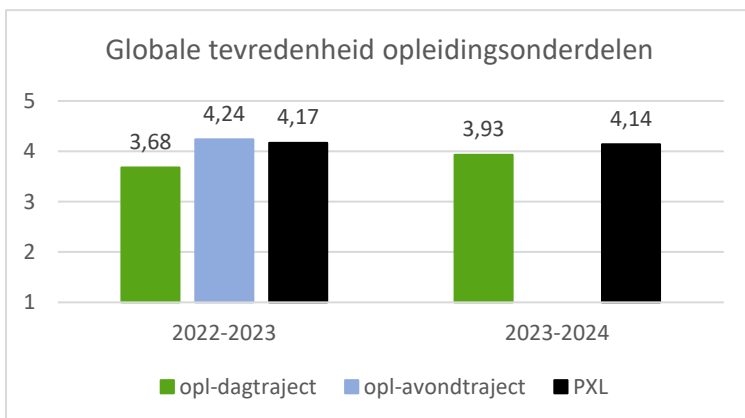

Graduaat in het systeem- en netwerkbeheer

Kengetallen 2023-2024

De grafiek geeft het totaal aantal inschrijvingen in de opleiding weer en het aantal inschrijvingen als generatiestudent. Een generatiestudent is een student die voor het eerst is ingeschreven onder diplomacontract voor een graduaat- of bacheloropleiding in het Vlaamse hoger onderwijs.

Het rendement is de verhouding tussen het aantal behaalde en het aantal opgenomen studiepunten.

Gemiddelde studieduur van studenten die het diploma behalen in de opleiding. Het modeltraject van een graduaatsopleiding duurt 2 jaar (dagtraject) of 3 jaar (avondtraject).

Graduaat in het systeem- en netwerkbeheer

Tevredenheid van studenten en personeel

De mate van tevredenheid wordt uitgedrukt op een beoordelingsschaal van 1 tot en met 5.

Mening van de nieuwe studenten. Geeft een indicatie over de kwaliteit van de instroombegeleiding door de opleiding en de dienstverlening van een aantal studentondersteunende diensten waarmee nieuwe studenten in contact komen.