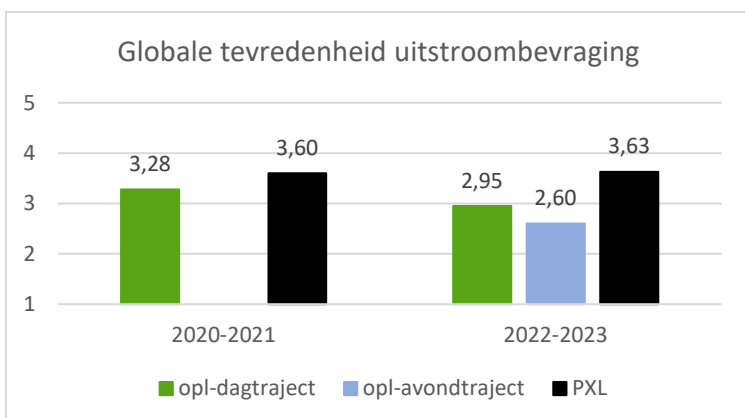

Graduaat in het systeem- en netwerkbeheer

Kengetallen 2023-2024

De grafiek geeft het totaal aantal inschrijvingen in de opleiding weer en het aantal inschrijvingen als generatiestudent. Een generatiestudent is een student die voor het eerst is ingeschreven onder diplomacontract voor een graduaat- of bacheloropleiding in het Vlaamse hoger onderwijs.

Het rendement is de verhouding tussen het aantal behaalde en het aantal opgenomen studiepunten.

Gemiddelde studieduur van studenten die het diploma behalen in de opleiding. Het modeltraject van een graduaatsopleiding duurt 2 jaar (dagtraject) of 3 jaar (avondtraject).

Graduaat in het systeem- en netwerkbeheer

Tevredenheid van studenten en personeel

De mate van tevredenheid wordt uitgedrukt op een beoordelingsschaal van 1 tot en met 5.

Mening van de nieuwe studenten. Geeft een indicatie over de kwaliteit van de instroombegeleiding door de opleiding en de dienstverlening van een aantal studentondersteunende diensten waarmee nieuwe studenten in contact komen.

Mening van de studenten. Geeft per opleidingsonderdeel een indicatie over de informatie in de studiegids, de opbouw en inhoud, de contactmomenten, de evaluatie en begeleiding, het studiemateriaal en de studeerbaarheid.