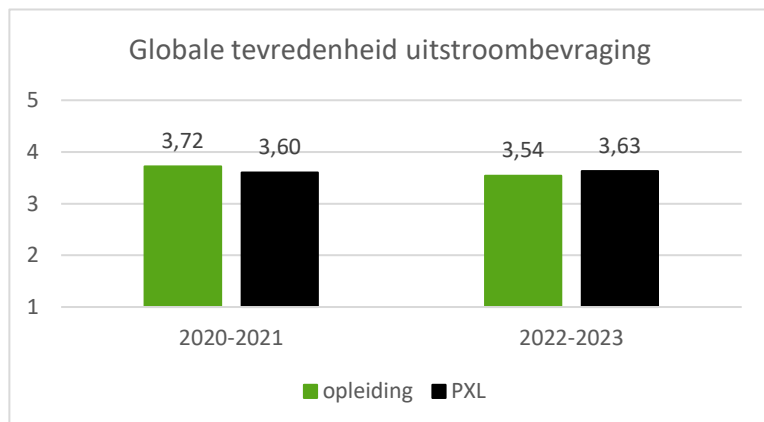

Een generatiestudent is een student die voor het eerst is ingeschreven onder diplomacontract voor een bacheloropleiding in het Vlaamse hoger onderwijs.

Het rendement is de verhouding tussen het aantal behaalde en het aantal opgenomen studiepunten.

Gemiddelde studieduur van studenten die het diploma behalen in de opleiding. Het modeltraject van een bacheloropleiding duurt 3 jaar.

professionele Bachelor in het bedrijfsmanagement afstudeerrichting rechtspraktijk

Tevredenheid van studenten en personeel

De mate van tevredenheid wordt uitgedrukt op een beoordelingsschaal van 1 tot en met 5.

Mening van de nieuwe studenten. Geeft een indicatie over de kwaliteit van de instroombegeleiding door de opleiding en de dienstverlening van een aantal studentondersteunende diensten waarmee nieuwe studenten in contact komen.

Mening van de studenten. Geeft per opleidingsonderdeel een indicatie over de informatie in de studiegids, de opbouw en inhoud, de contactmomenten, de evaluatie en begeleiding, het studiemateriaal en de studeerbaarheid.