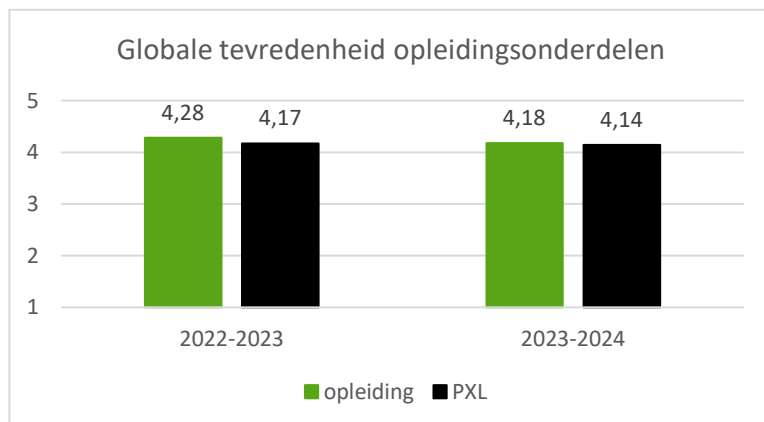

professionele Bachelor in het bedrijfsmanagement afstudeerrichting rechtspraak

Kengetallen 2023-2024

De grafiek geeft het totaal aantal inschrijvingen in de opleiding weer en het aantal inschrijvingen als generatiestudent.

Een generatiestudent is een student die voor het eerst is ingeschreven onder diplomacontract voor een bacheloropleiding in het Vlaamse hoger onderwijs.

Het rendement is de verhouding tussen het aantal behaalde en het aantal opgenomen studiepunten.

Gemiddelde studieduur van studenten die het diploma behalen in de opleiding. Het modeltraject van een bacheloropleiding duurt 3 jaar.

professionele Bachelor in het bedrijfsmanagement afstudeerrichting rechtspraktijk

Tevredenheid van studenten en personeel

De mate van tevredenheid wordt uitgedrukt op een beoordelingsschaal van 1 tot en met 5.

Mening van de nieuwe studenten. Geeft een indicatie over de kwaliteit van de instroombegeleiding door de opleiding en de dienstverlening van een aantal studentondersteunende diensten waarmee nieuwe studenten in contact komen.