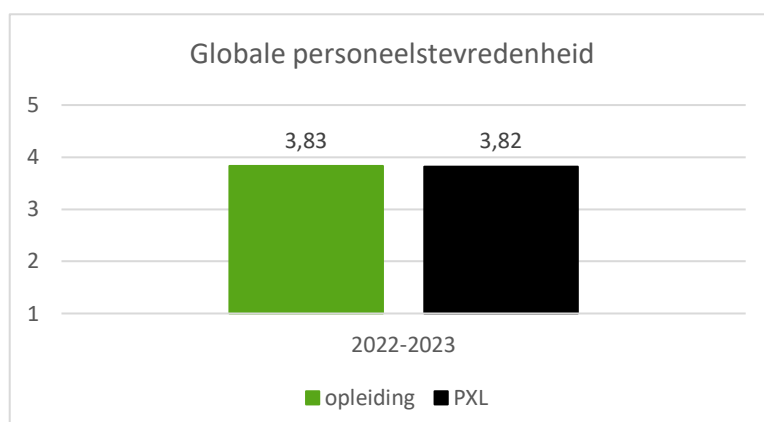

Mening van het personeel. Geeft een indicatie over de tevredenheid van het personeel op vlak van werkplezier.