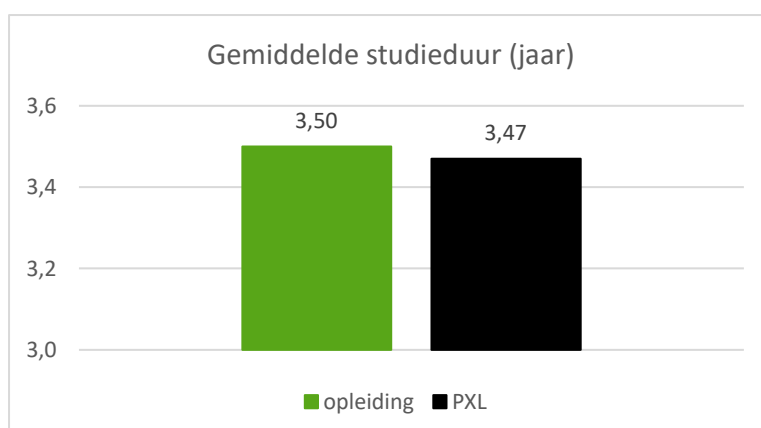

professionele Bachelor in het bedrijfsmanagement afstudeerrichting rechtspraak

Kengetallen 2023-2024

De grafiek geeft het totaal aantal inschrijvingen in de opleiding weer en het aantal inschrijvingen als generatiestudent.

Een generatiestudent is een student die voor het eerst is ingeschreven onder diplomacontract voor een bacheloropleiding in het Vlaamse hoger onderwijs.

Het rendement is de verhouding tussen het aantal behaalde en het aantal opgenomen studiepunten.

Gemiddelde studieduur van studenten die het diploma behalen in de opleiding. Het modeltraject van een bacheloropleiding duurt 3 jaar.

professionele Bachelor in het bedrijfsmanagement afstudeerrichting rechtspraktijk