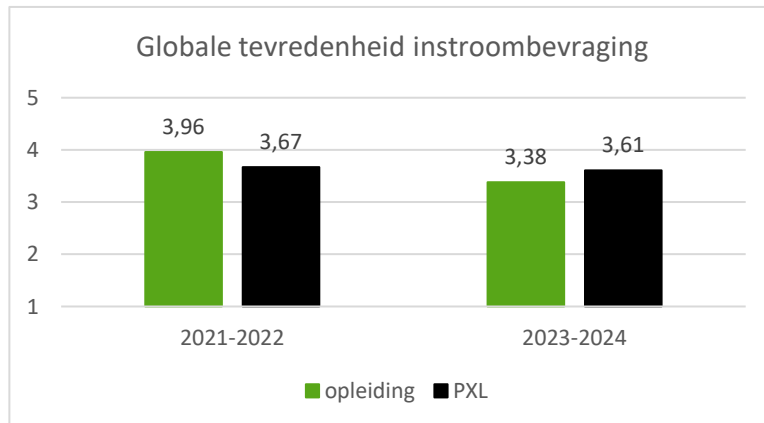

professionele Bachelor in het bedrijfsmanagement afstudeerrichting rechtspraktijk

Tevredenheid van studenten en personeel

De mate van tevredenheid wordt uitgedrukt op een beoordelingsschaal van 1 tot en met 5.

Mening van de nieuwe studenten. Geeft een indicatie over de kwaliteit van de instroombegeleiding door de opleiding en de dienstverlening van een aantal studentondersteunende diensten waarmee nieuwe studenten in contact komen.