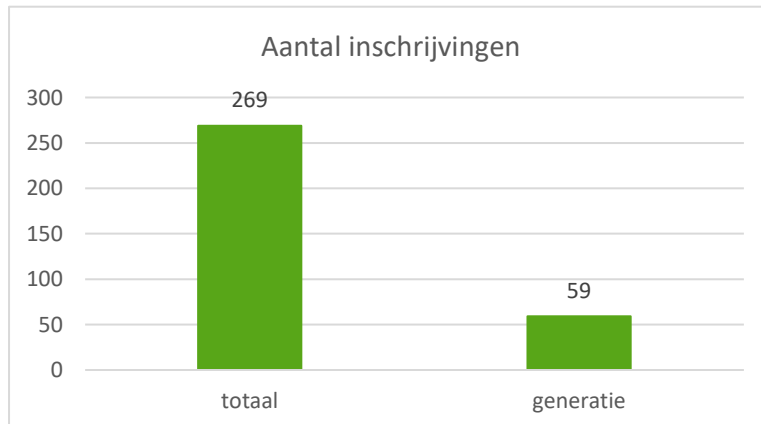

professionele Bachelor in het bedrijfsmanagement afstudeerrichting rechtspraak

Kengetallen 2023-2024

De grafiek geeft het totaal aantal inschrijvingen in de opleiding weer en het aantal inschrijvingen als generatiestudent.

Een generatiestudent is een student die voor het eerst is ingeschreven onder diplomacontract voor een bacheloropleiding in het Vlaamse hoger onderwijs.

Het rendement is de verhouding tussen het aantal behaalde en het aantal opgenomen studiepunten.

Gemiddelde studieduur van studenten die het diploma behalen in de opleiding. Het modeltraject van een bacheloropleiding duurt 3 jaar.

professionele Bachelor in het bedrijfsmanagement afstudeerrichting rechtspraktijk