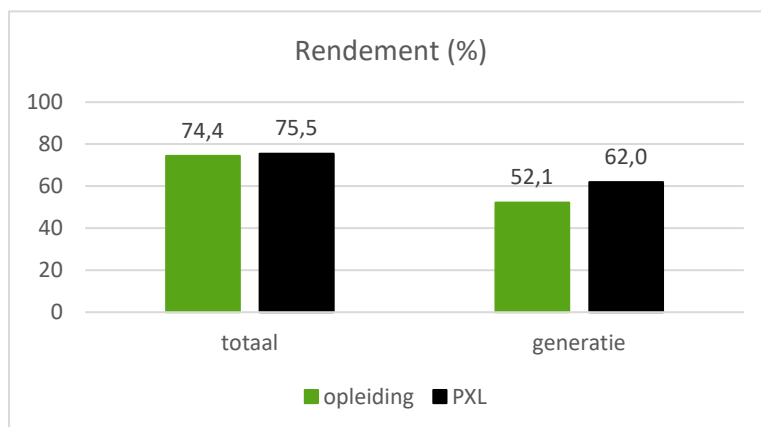

professionele Bachelor in het bedrijfsmanagement afstudeerrichting rechtspraak

Kengetallen 2023-2024

De grafiek geeft het totaal aantal inschrijvingen in de opleiding weer en het aantal inschrijvingen als generatiestudent.

Een generatiestudent is een student die voor het eerst is ingeschreven onder diplomacontract voor een bacheloropleiding in het Vlaamse hoger onderwijs.

Het rendement is de verhouding tussen het aantal behaalde en het aantal opgenomen studiepunten.

Gemiddelde studieduur van studenten die het diploma behalen in de opleiding. Het modeltraject van een bacheloropleiding duurt 3 jaar.

professionele Bachelor in het bedrijfsmanagement afstudeerrichting rechtspraktijk